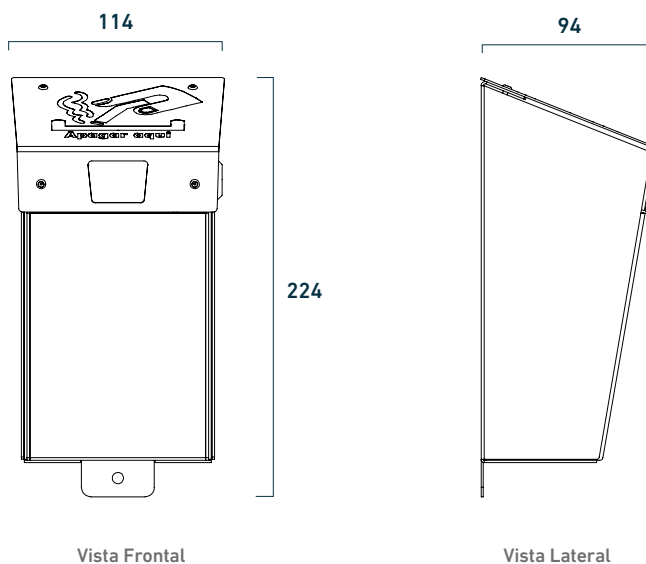

PRESENTACIONES

CENICERO STUB

Capacidad: 1 litros

INFORMACIÓN TÉCNICA

LONGITUD (MM)	CÓDIGO	PESO (KG)	m ³	CAPACIDAD	CARACTERÍSTICAS
224	3842	1,08	0,001	1 L	Extracción mediante llave

INSTALACIÓN

El anclaje se realiza mediante
bulonería suministrada
por mobel citta

MATERIALES Y COLORES

ESTRUCTURA

Estructura realizada en chapa SAE 1010
de 1,6 mm. Recipiente realizado en chapa SAE
1010 de 1,2 mm de espesor.
Zona de apagado realizada en Acero AISI 304
de 1mm de espesor.
Presenta cerradura lateral con llave.