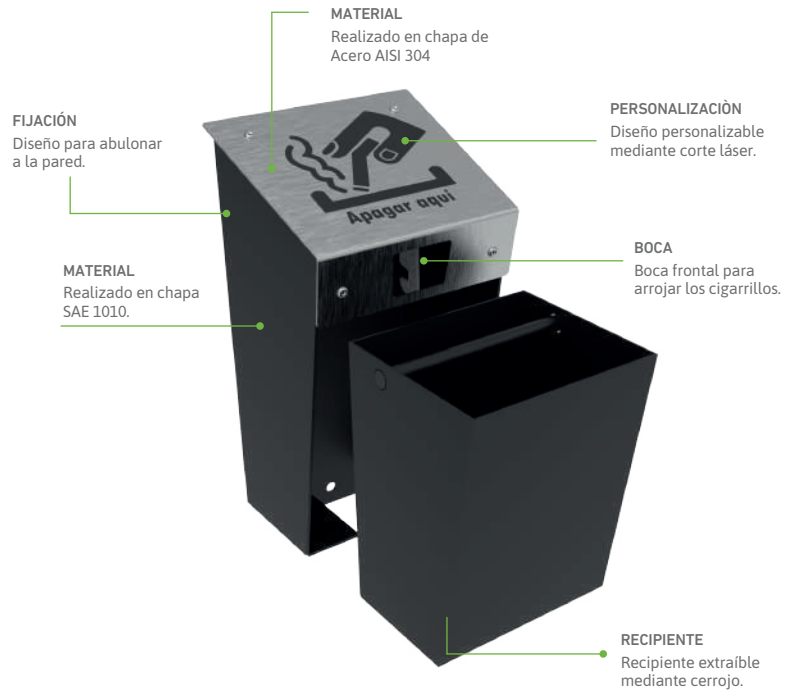

INFORMACIÓN TÉCNICA

LONGITUD (MM)	CÓDIGO	PESO (KG)	m³	CAPACIDAD	CARACTERÍSTICAS
224	3842	1,08	0,001	1 L	Extracción mediante llave

INSTALACIÓN

El anclaje se realiza mediante
bulonería suministrada
por mobel citta

MANTENIMIENTO

No requiere
mantenimiento funcional

PERSONALIZACIÓN

Litografía (chapa) y
corte láser

ENTREGA

Se envía embalado y con
instrucciones de montaje

DISEÑO ANTIVANDÁLICO

Diseño resistente

MATERIALES Y COLORES

ESTRUCTURA

Estructura realizada en chapa SAE 1010
de 1,6 mm. Recipiente realizado en chapa SAE
1010 de 1,2 mm de espesor.
Zona de apagado realizada en Acero AISI 304
de 1mm de espesor.
Presenta cerradura lateral con llave.

Pintadas con pintura termoconvertible en polvo.