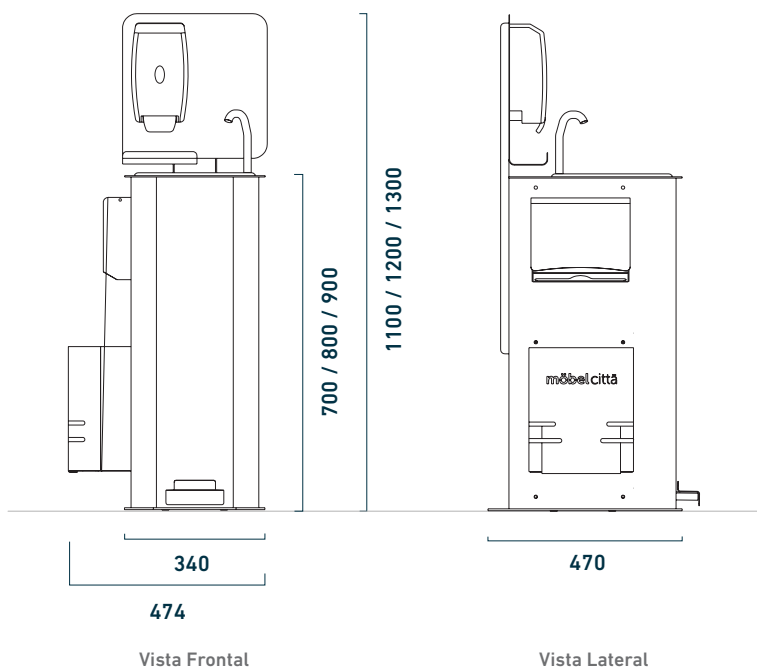

Características generales

- Diseño versátil y resistente
- No requiere mantenimiento
- Funcionamiento a pedal
- Diseño innovador
- Personalización gráfica

PRESENTACIONES

LAVAMANOS ÖLIVER PREMIUM

Con accesorios: cesto, dispenser de jabón y toallas de papel.
Conexión a red potable