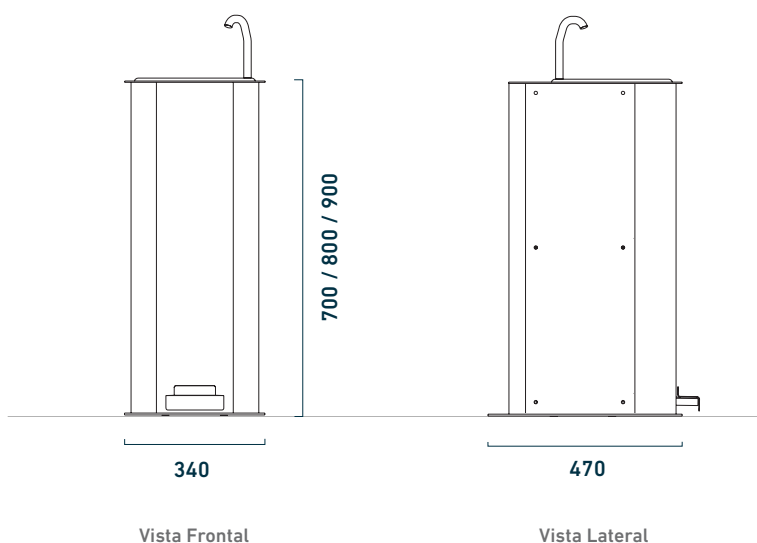

LAVAMANOS ÖLIVER ESTÁNDAR

Sin accesorios. Conexión a red potable