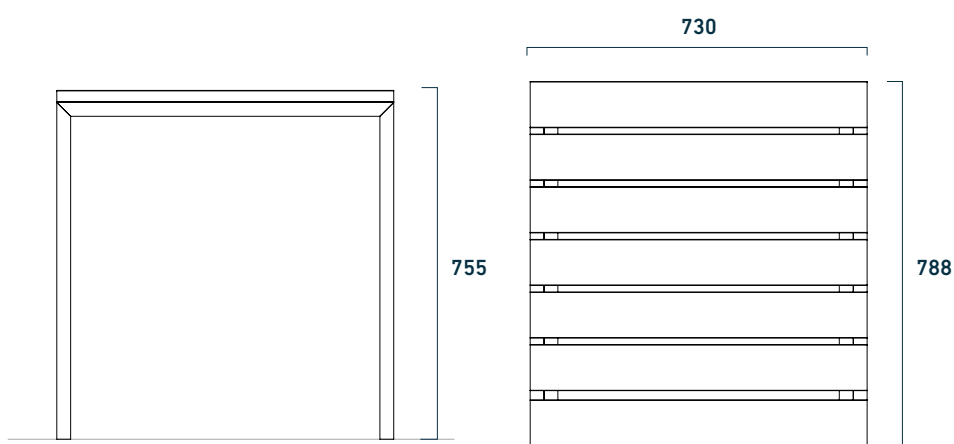

PRESENTACIONES

MESA PUB

Realizada en caño estructural, madera y chapa SAE 1010.
Capacidad: 4 personas.

Vista Frontal

Vista Superior

INFORMACIÓN TÉCNICA

ALTURA (MM)	CÓDIGO	PESO (KG)	m ³	CAPACIDAD
755	3486	13	0,4	4 Personas

ENTREGA

Se envía armado, embalado y con instrucciones de montaje

DISEÑO ROBUSTO

Diseño resistente

MATERIALES Y COLORES

SUPERFICIE Y ESTRUCTURA

Superficie de la mesa realizada en listones de madera Eucaliptus Grandis / Pino Saligna de 25 mm de espesor.

Cuerpo fabricado en caños estructurales de 30x30x1,6 mm, y chapa SAE 1010 de 1,6 mm de espesor.

Pintadas con pintura termoconvertible en polvo.

ACEROS

SAE 1010

TINTES MADERA

Cristal

Cedro

Caoba

PALETA DE COLORES CHAPA

SUPERFICIE

Realizada en listones de madera Eucaliptus Grandis / Pino Saligna.

ESTRUCTURA

Realizada en caño estructural dimensiones 30x30x1,6 mm.

FIJACIÓN

Estructura interna. Fijación de listones de madera a la mesa.