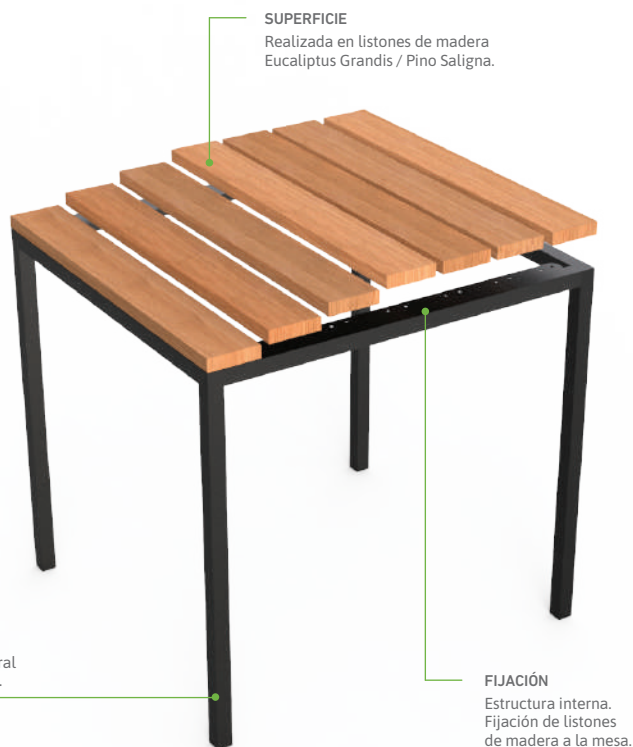

PRESENTACIONES

MESA PUB

Realizada en caño estructural, madera y chapa SAE 1010.
Capacidad: 4 personas.

Vista Frontal

Vista Superior

INFORMACIÓN TÉCNICA

ALTURA (MM)	CÓDIGO	PESO (KG)	m ³	CAPACIDAD
755	3486	13	0,4	4 Personas

ENTREGA

Se envía armado, embalado y con instrucciones de montaje

DISEÑO ROBUSTO

Diseño resistente

MATERIALES Y COLORES

SUPERFICIE Y ESTRUCTURA

Superficie de la mesa realizada en listones de madera Eucaliptus Grandis / Pino Saligna de 25 mm de espesor.

Cuerpo fabricado en caños estructurales de 30x30x1,6 mm, y chapa SAE 1010 de 1,6 mm de espesor.

Pintadas con pintura termoconvertible en polvo.

ACEROS

SAE 1010

TINTES MADERA

Cristal

Cedro

Caoba

PALETA DE COLORES CHAPA

SUPERFICIE

Realizada en listones de madera Eucaliptus Grandis / Pino Saligna.

ESTRUCTURA

Realizada en caño estructural dimensiones 30x30x1,6 mm.

FIJACIÓN

Estructura interna. Fijación de listones de madera a la mesa.