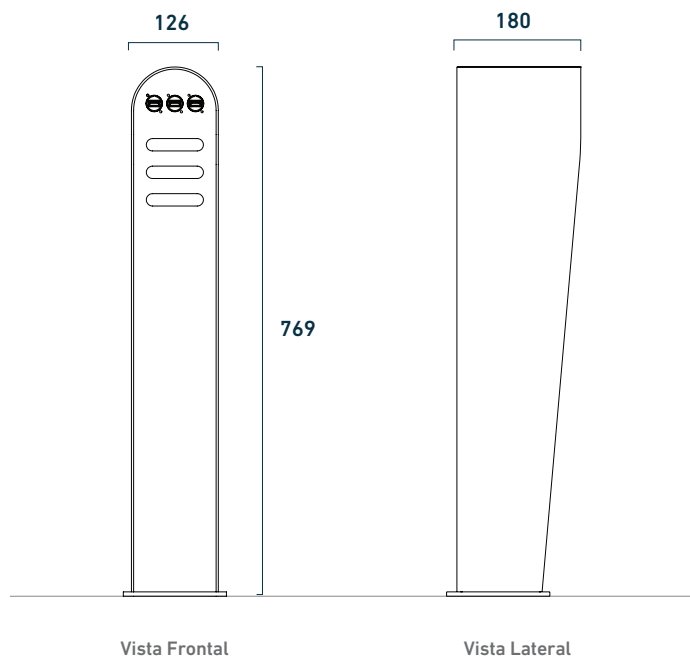

PRESENTACIONES

TÓTEM USB

Capacidad 3 dispositivos

INFORMACIÓN TÉCNICA

ALTURA (MM)	CÓDIGO	PESO (KG)	m ³	CAPACIDAD	CARACTERÍSTICAS
769	1260	13	0,01	3 dispositivos	Conexión USB

INSTALACIÓN

La instalación se realiza mediante tornillos y tarugos suministrados por Mobel Città

RECARGA USB

Puertos de carga USB

MATERIALES Y COLORES

ESTRUCTURA

Estructura de Acero SAE 1010 de 3,2 mm de espesor. Pintada con pintura termoconvertible en polvo.

ACEROS

SAE 1010

TIPOS DE CHAPA