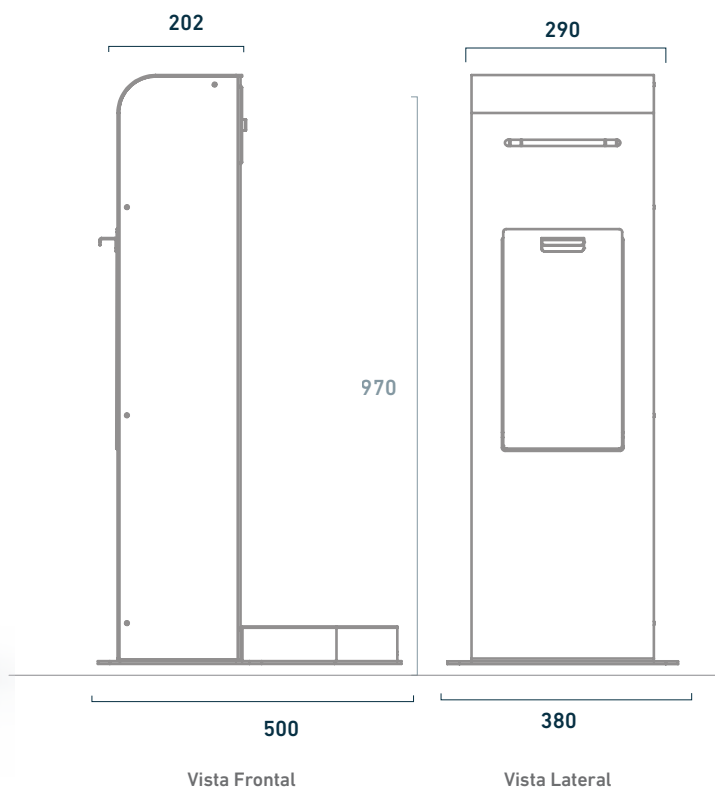

PRESENTACIONES

EXPENDEDOR

Expendedor de bolsas, cesto, bebedero/comedero para perros.

INFORMACIÓN TÉCNICA

ALTURA (MM)	CÓDIGO	PESO (KG)	m ²	CAPACIDAD	CARACTERÍSTICAS
970	8452	33.4	0,08	1 bobina	Para desechos caninos

DISEÑO ANTIVANDÁLICO

Diseño resistente

MATERIALES Y COLORES

ESTRUCTURA

Estructura de chapa SAE 1010 de 2 mm y 2,5 mm de espesor. Base en chapa SAE 1010 de 4,75 mm de espesor.

Pintadas con pintura termoconvertible en polvo.

Cesto con una capacidad de 17lt

Comedero/Bebedero con una capacidad de 1Lt.

ACEROS

SAE 1010

TIPOS DE CHAPA

Chapa Lisa

PALETA DE COLORES CHAPA