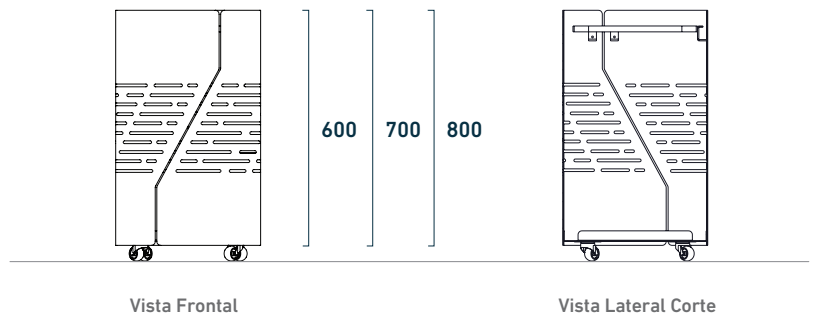

PRESENTACIONES

CESTO AIR ESTANDAR SIN CONTENEDOR

Opción accesorios.

CESTO AIR ESTANDAR CON CONTENEDOR

Opción accesorios.

Vista Superior

CESTO AIR CON TAPA VAIVÉN

Posibilidad de personalización.

INFORMACIÓN TÉCNICA

ALTURA (MM)	CÓDIGO	PESO (KG)	m ³	CAPACIDAD (L)	CARACTERÍSTICAS
800	1437	20	0,10	76	Estándar con pata
700	1439	17,8	0,09	67	Estándar con pata
600	1060	15,6	0,08	57	Estándar con pata
800	1701	20	0,10	76	Estándar para abulonar
700	1702	17,8	0,09	67	Estándar para abulonar
600	1703	15,6	0,08	57	Estándar para abulonar
800	389	20	0,10	76	Estándar con rueda
700	1440	17,9	0,09	67	Estándar con rueda
600	1438	15,6	0,08	57	Estándar con rueda
800	1704	32	0,10	76	Con contenedor y con patas
700	1112	29	0,09	67	Con contenedor y con patas
600	1107	28	0,08	57	Con contenedor y con patas
800	1705	32	0,10	76	Con contenedor para abulonar
700	1706	29	0,09	67	Con contenedor para abulonar
600	1707	28	0,08	57	Con contenedor para abulonar
800	1708	32	0,10	76	Con contenedor con ruedas
700	1502	29	0,09	67	Con contenedor con ruedas
600	1501	28	0,08	57	Con contenedor con ruedas
-	897	-	-	-	Tapa con calado
-	1109	-	-	-	Tapa sin calado
-	1710	-	-	-	Cenicero
-	889	-	-	-	Cenicero chapa / Acero Inoxidable
800	1147	31	0,10	76	Contenedor, tapa vaivén - patas
700	1499	27,6	0,09	67	Contenedor, tapa vaivén - patas
800	1711	30,9	0,10	76	Contenedor, tapa vaivén - abulonado
700	1712	27,5	0,09	67	Contenedor, tapa vaivén - abulonado
800	1500	31	0,10	76	Contenedor, tapa vaivén - ruedas
700	1138	27,6	0,09	67	Contenedor, tapa vaivén - ruedas

DISEÑO ANTIVANDÁLICO

Resistencia y robustez

MATERIALES Y COLORES

ESTRUCTURA

Cuerpo del cesto y base fabricada en Acero SAE 1010 de diferentes espesores. Pintados con pintura termoconvertible en polvo.

ACCESORIOS