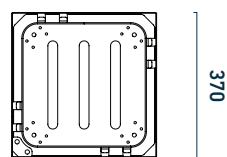

CESTO AIR ESTANDAR CON CONTENEDOR

Opción accesorios.

Vista Superior