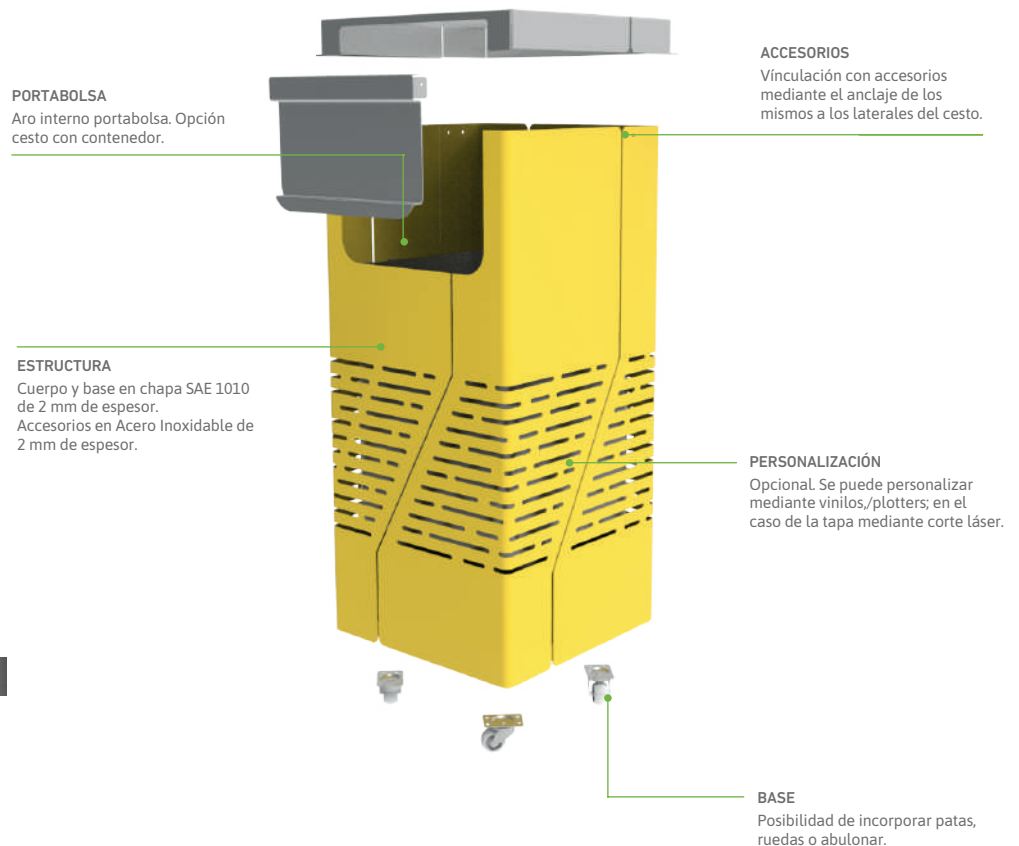

INSTALACIÓN

No requiere instalación

MANTENIMIENTO

No requiere mantenimiento funcional

PERSONALIZACIÓN

Litografía (chapa) y corte láser

ENTREGA

Se envía embalado y con instrucciones de montaje

DISEÑO ANTIVANDÁLICO

Resistencia y robustez

MATERIALES Y COLORES

ESTRUCTURA

Cuerpo del cesto y base fabricada en Acero SAE 1010 de diferentes espesores. Pintados con pintura termoconvertible en polvo.

ACCESORIOS

Accesorios en Acero Inoxidable de 2 mm y Acero SAE 1010 laminada en caliente de 2 mm de espesor. Opción chapa calada o sin calar.