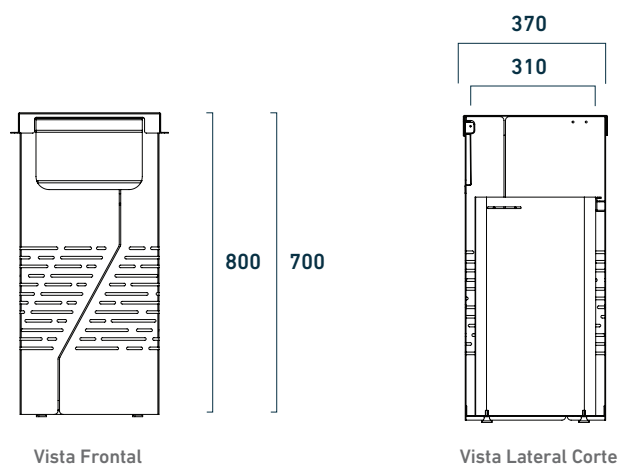

PRESENTACIONES

CESTO AIR ESTANDAR SIN CONTENEDOR

Opción accesorios.

CESTO AIR ESTANDAR CON CONTENEDOR

Opción accesorios.

Vista Superior

CESTO AIR CON TAPA VAIVÉN

Posibilidad de personalización.

INFORMACIÓN TÉCNICA

ALTURA (MM)	CÓDIGO	PESO (KG)	m ³	CAPACIDAD (L)	CARACTERÍSTICAS
800	1437	20	0,10	76	Estándar con pata
700	1439	17,8	0,09	67	Estándar con pata
600	1060	15,6	0,08	57	Estándar con pata
800	1701	20	0,10	76	Estándar para abulonar
700	1702	17,8	0,09	67	Estándar para abulonar
600	1703	15,6	0,08	57	Estándar para abulonar
800	389	20	0,10	76	Estándar con rueda
700	1440	17,9	0,09	67	Estándar con rueda
600	1438	15,6	0,08	57	Estándar con rueda
800	1704	32	0,10	76	Con contenedor y con patas
700	1112	29	0,09	67	Con contenedor y con patas
600	1107	28	0,08	57	Con contenedor y con patas
800	1705	32	0,10	76	Con contenedor para abulonar
700	1706	29	0,09	67	Con contenedor para abulonar
600	1707	28	0,08	57	Con contenedor para abulonar
800	1708	32	0,10	76	Con contenedor con ruedas
700	1502	29	0,09	67	Con contenedor con ruedas
600	1501	28	0,08	57	Con contenedor con ruedas
-	897	-	-	-	Tapa con calado
-	1109	-	-	-	Tapa sin calado
-	1710	-	-	-	Cenicero
-	889	-	-	-	Cenicero chapa / Acero Inoxidable
800	1147	31	0,10	76	Contenedor, tapa vaivén - patas
700	1499	27,6	0,09	67	Contenedor, tapa vaivén - patas
800	1711	30,9	0,10	76	Contenedor, tapa vaivén - abulonado
700	1712	27,5	0,09	67	Contenedor, tapa vaivén - abulonado
800	1500	31	0,10	76	Contenedor, tapa vaivén - ruedas
700	1138	27,6	0,09	67	Contenedor, tapa vaivén - ruedas