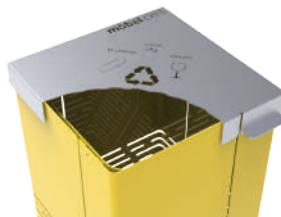

ACCESORIOS

Accesorios opcionales y personalización.

Cenicero.
Acero SAE 1010 / Acero Inox.

Tapa.
Acero SAE 1010 / Acero Inox.

Tapa con corte láser.
Acero SAE 1010 / Acero Inox.

Tapa sin corte láser.
Acero SAE 1010 / Acero Inox.

INFORMACIÓN TÉCNICA

ALTURA (MM)	CÓDIGO	PESO (KG)	m ³	CAPACIDAD (L)	CARACTERÍSTICAS
800	1437	20	0,10	76	Estándar con pata
700	1439	17,8	0,09	67	Estándar con pata
600	1060	15,6	0,08	57	Estándar con pata
800	1701	20	0,10	76	Estándar para abulonar
700	1702	17,8	0,09	67	Estándar para abulonar
600	1703	15,6	0,08	57	Estándar para abulonar
800	389	20	0,10	76	Estándar con rueda
700	1440	17,9	0,09	67	Estándar con rueda
600	1438	15,6	0,08	57	Estándar con rueda
800	1704	32	0,10	76	Con contenedor y con patas
700	1112	29	0,09	67	Con contenedor y con patas
600	1107	28	0,08	57	Con contenedor y con patas
800	1705	32	0,10	76	Con contenedor para abulonar
700	1706	29	0,09	67	Con contenedor para abulonar
600	1707	28	0,08	57	Con contenedor para abulonar
800	1708	32	0,10	76	Con contenedor con ruedas
700	1502	29	0,09	67	Con contenedor con ruedas
600	1501	28	0,08	57	Con contenedor con ruedas
-	897	-	-	-	Tapa con calado
-	1109	-	-	-	Tapa sin calado
-	1710	-	-	-	Cenicero
-	889	-	-	-	Cenicero chapa / Acero Inoxidable
800	1147	31	0,10	76	Contenedor, tapa vaivén - patas
700	1499	27,6	0,09	67	Contenedor, tapa vaivén - patas
800	1711	30,9	0,10	76	Contenedor, tapa vaivén - abulonado
700	1712	27,5	0,09	67	Contenedor, tapa vaivén - abulonado
800	1500	31	0,10	76	Contenedor, tapa vaivén - ruedas
700	1138	27,6	0,09	67	Contenedor, tapa vaivén - ruedas