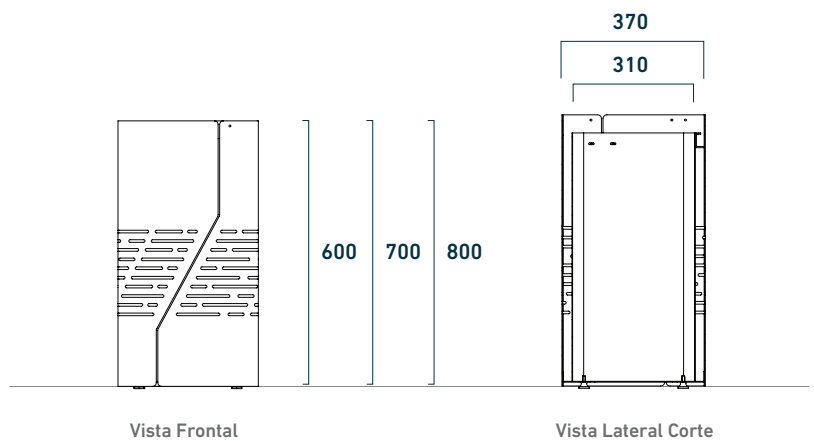

PRESENTACIONES

CESTO AIR ESTANDAR SIN CONTENEDOR

Opción accesorios.

CESTO AIR ESTANDAR CON CONTENEDOR

Opción accesorios.

Vista Superior

CESTO AIR CON TAPA VAIVÉN

Posibilidad de personalización.

INFORMACIÓN TÉCNICA

ALTURA (MM)	CÓDIGO	PESO (KG)	m ³	CAPACIDAD (L)	CARACTERÍSTICAS
800	1437	20	0,10	76	Estándar con pata
700	1439	17,8	0,09	67	Estándar con pata
600	1060	15,6	0,08	57	Estándar con pata
800	1701	20	0,10	76	Estándar para abulonar
700	1702	17,8	0,09	67	Estándar para abulonar
600	1703	15,6	0,08	57	Estándar para abulonar
800	389	20	0,10	76	Estándar con rueda
700	1440	17,9	0,09	67	Estándar con rueda
600	1438	15,6	0,08	57	Estándar con rueda
800	1704	32	0,10	76	Con contenedor y con patas
700	1112	29	0,09	67	Con contenedor y con patas
600	1107	28	0,08	57	Con contenedor y con patas
800	1705	32	0,10	76	Con contenedor para abulonar
700	1706	29	0,09	67	Con contenedor para abulonar
600	1707	28	0,08	57	Con contenedor para abulonar
800	1708	32	0,10	76	Con contenedor con ruedas
700	1502	29	0,09	67	Con contenedor con ruedas
600	1501	28	0,08	57	Con contenedor con ruedas
-	897	-	-	-	Tapa con calado
-	1109	-	-	-	Tapa sin calado
-	1710	-	-	-	Cenicero
-	889	-	-	-	Cenicero chapa / Acero Inoxidable
800	1147	31	0,10	76	Contenedor, tapa vaivén - patas
700	1499	27,6	0,09	67	Contenedor, tapa vaivén - patas
800	1711	30,9	0,10	76	Contenedor, tapa vaivén - abulonado
700	1712	27,5	0,09	67	Contenedor, tapa vaivén - abulonado
800	1500	31	0,10	76	Contenedor, tapa vaivén - ruedas
700	1138	27,6	0,09	67	Contenedor, tapa vaivén - ruedas