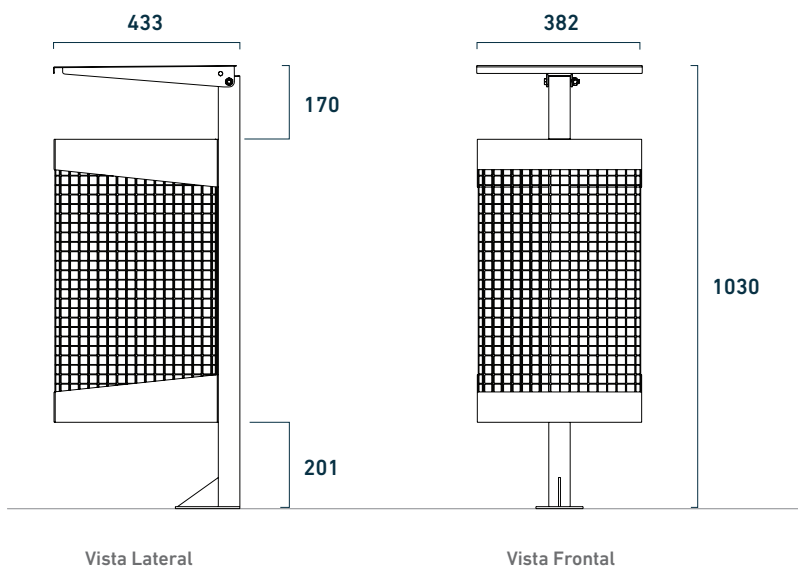

PRESENTACIONES

CESTO GARBET

Capacidad 70 litros.

INFORMACIÓN TÉCNICA

ALTURA (MM)	CÓDIGO	PESO (KG)	m ³	CAPACIDAD	CARACTERÍSTICAS
1030	3041	15,51	0,168	70 L	Con tapa pivotante

INSTALACIÓN

El anclaje se realiza mediante tirafondos y tarugos, suministrados por mobel citta

MATERIALES Y COLORES

ESTRUCTURA

Estructura fabricada en malla electrosoldada y chapa de Acero SAE 1010 de 2 mm de espesor; tapa pivotante realizada en chapa SAE 1010 de 1,6 mm de espesor.
Pintadas con pintura termoconvertible en polvo.

ACEROS

SAE 1010

TIPOS DE CHAPA

Chapa Lisa

Tejido de metal

PALETA DE COLORES CHAPA