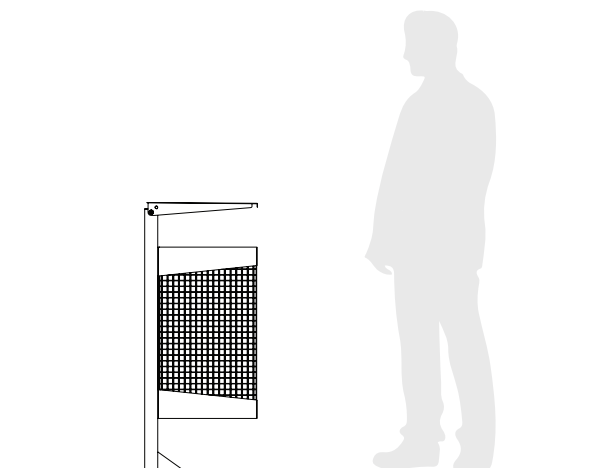

möbelcittā

Innovación para la vida urbana

LÍNEA GARBET **CESTOS**

Características generales

- Diseño innovador y antivandálico
- Mayor durabilidad
- Fácil mantenimiento
- Estructura resistente
- Apto 100% intemperie

PRESENTACIONES

CESTO GARBET

Capacidad 70 litros.

INFORMACIÓN TÉCNICA

ALTURA (MM)	CÓDIGO	PESO (KG)	m ³	CAPACIDAD	CARACTERÍSTICAS
1030	3041	15,51	0,168	70 L	Con tapa pivotante

INSTALACIÓN

El anclaje se realiza mediante tirafondos y tarugos, suministrados por mobel citta

MATERIALES Y COLORES

ESTRUCTURA

Estructura fabricada en malla electrosoldada y chapa de Acero SAE 1010 de 2 mm de espesor; tapa pivotante realizada en chapa SAE 1010 de 1,6 mm de espesor.
Pintadas con pintura termoconvertible en polvo.

ACEROS

SAE 1010

TIPOS DE CHAPA

Chapa Lisa

Tejido de metal

PALETA DE COLORES CHAPA