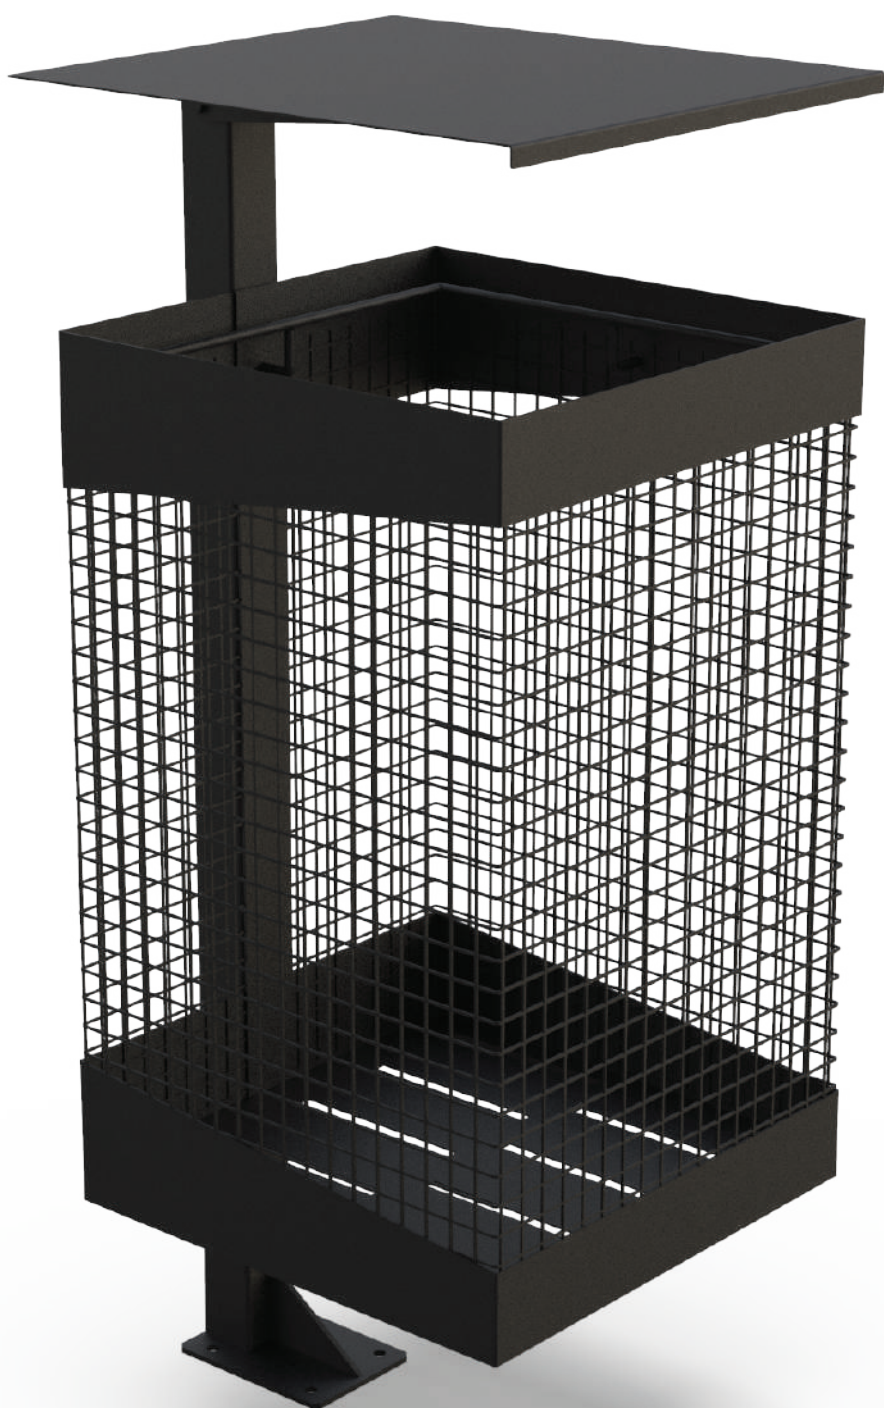

möbelcittā

Innovación para la vida urbana

LÍNEA GARBET **CESTOS**

Características generales

- Diseño innovador y antivandálico
- Mayor durabilidad
- Fácil mantenimiento
- Estructura resistente
- Apto 100% intemperie

PRESENTACIONES

CESTO GARBET

Capacidad 70 litros.

INFORMACIÓN TÉCNICA

ALTURA (MM)	CÓDIGO	PESO (KG)	m ³	CAPACIDAD	CARACTERÍSTICAS
1030	3041	15,51	0,168	70 L	Con tapa pivotante

INSTALACIÓN

El anclaje se realiza mediante tirafondos y tarugos, suministrados por mobel citta

MATERIALES Y COLORES

ESTRUCTURA

Estructura fabricada en malla electrosoldada y chapa de Acero SAE 1010 de 2 mm de espesor; tapa pivotante realizada en chapa SAE 1010 de 1,6 mm de espesor.
Pintadas con pintura termoconvertible en polvo.

ACEROS

SAE 1010

TIPOS DE CHAPA

Chapa Lisa

Tejido de metal

PALETA DE COLORES CHAPA