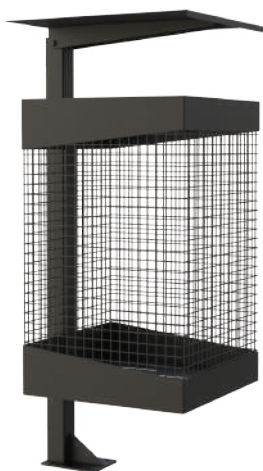

möbelcittā

Innovación para la vida urbana

LÍNEA GARBET **CESTOS**

Características generales

- Diseño innovador y antivandálico
- Mayor durabilidad
- Fácil mantenimiento
- Estructura resistente
- Apto 100% intemperie

PRESENTACIONES

CESTO GARBET

Capacidad 70 litros.

INFORMACIÓN TÉCNICA

ALTURA (MM)	CÓDIGO	PESO (KG)	m ³	CAPACIDAD	CARACTERÍSTICAS
1030	3041	15,51	0,168	70 L	Con tapa pivotante

INSTALACIÓN

El anclaje se realiza mediante tirafondos y tarugos, suministrados por mobel citta

MATERIALES Y COLORES

ESTRUCTURA

Estructura fabricada en malla electrosoldada y chapa de Acero SAE 1010 de 2 mm de espesor; tapa pivotante realizada en chapa SAE 1010 de 1,6 mm de espesor.
Pintadas con pintura termoconvertible en polvo.