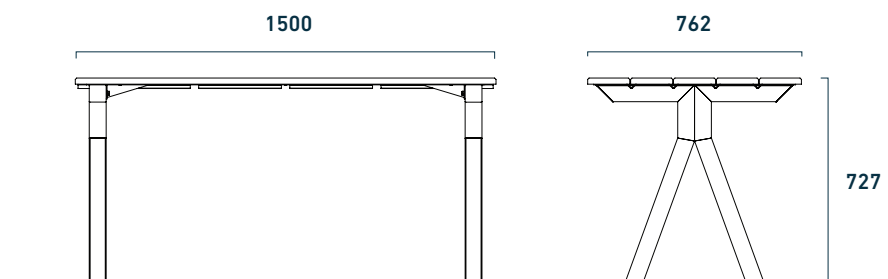

PRESENTACIONES

CONJUNTO PICNIC FIORI

Capacidad de 4 a 6 personas

Vista Frontal Mesa

Vista Lateral Mesa

Vista Frontal Banco

Vista Lateral Banco

INFORMACIÓN TÉCNICA

LONGITUD (MM)	CÓDIGO	PESO (KG)	m ³	CAPACIDAD	CARACTERÍSTICAS
1500	1916 - 1911	90	1,55	4 a 6 personas	Conjunto mesa y bancos

INSTALACIÓN

La instalación se realiza mediante bulonería suministrada por Mobel Cittá

DISEÑO ANTIVANDÁLICO

Resistencia y robustez

MATERIALES Y COLORES

ESTRUCTURA

Estructura en caños estructurales 60 x 60 mm de Acero SAE 1010 de 1,6 mm de espesor.

Parrillas en chapa SAE 1010 de 2,5 mm de espesor.

Pintadas con pintura termoconvertible en polvo.

SUPERFICIES

Superficie de la mesa y asientos fabricada en tablas de madera de 20 mm de espesor y 1490 mm de longitud.

Impermeabilizadas con LASUR.

SUPERFICIES