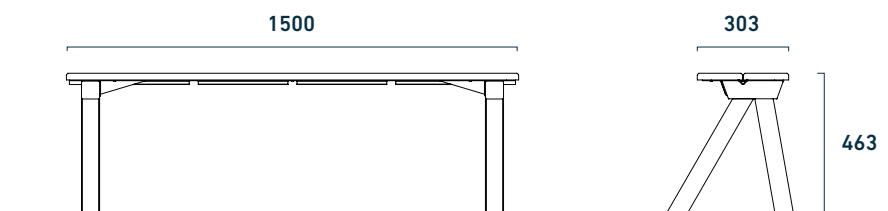

PRESENTACIONES

CONJUNTO PICNIC FIORI

Capacidad de 4 a 6 personas

Vista Frontal Mesa

Vista Lateral Mesa

Vista Frontal Banco

Vista Lateral Banco

INFORMACIÓN TÉCNICA

LONGITUD (MM)	CÓDIGO	PESO (KG)	m ³	CAPACIDAD	CARACTERÍSTICAS
1500	1916 - 1911	90	1,55	4 a 6 personas	Conjunto mesa y bancos

INSTALACIÓN

La instalación se realiza mediante bulonería suministrada por Mobel Cittá

Pintadas con pintura termoconvertible en polvo.

SUPERFICIES

Superficie de la mesa y asientos fabricada en tablas de madera de 20 mm de espesor y 1490 mm de longitud.

Impermeabilizadas con LASUR.

SUPERFICIES