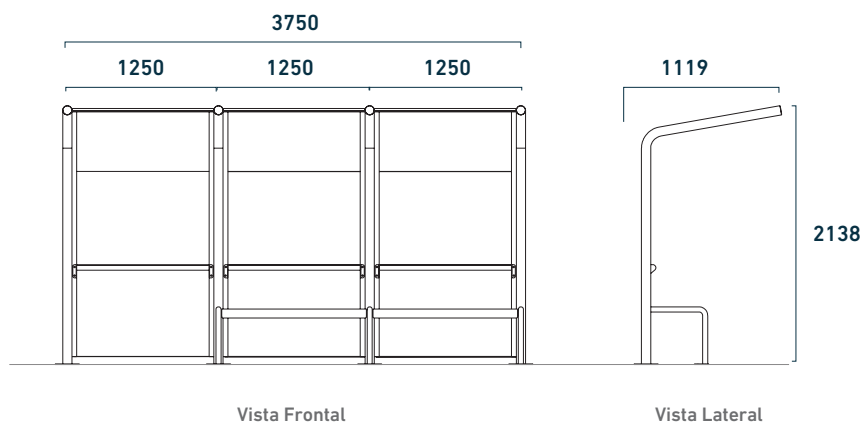

PRESENTACIONES

REFUGIO GENTÖ 1 MÓDULO

1 Módulo: asiento

REFUGIO GENTÖ 2 MÓDULOS

2 Módulos: asientos

REFUGIO GENTÖ 3 MÓDULOS

3 Módulos: 2 asientos - Descanso

INFORMACIÓN TÉCNICA

LONGITUD (MM)	CÓDIGO	LARGO EC (MM)	MÓDULOS	CARACTERÍSTICAS
2138	-	1250	1 módulos	Personalizable
2138	-	2500	2 módulos	Personalizable
2138	-	3750	3 módulos	Personalizable

INSTALACIÓN

Los tornillos y tarugos son suministrados por Mobel Citta.

MATERIALES Y COLORES

ESTRUCTURA

Estructuras de caño estructural en Acero SAE 1010 de 76 mm de diámetro. Techos en chapa SAE 1010 de 1,6 mm de espesor. Pintados con pintura termoconvertible en polvo.

ACCESORIOS