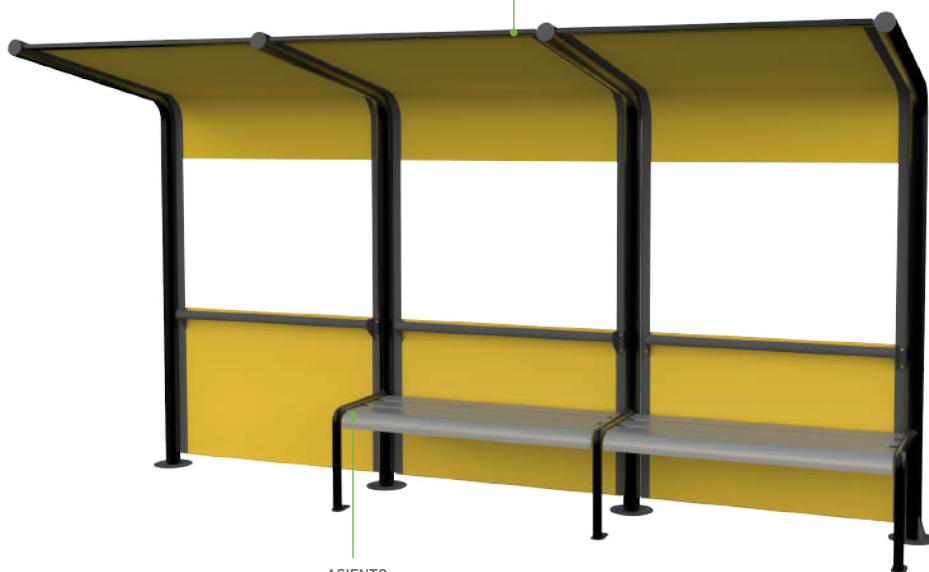

MATERIALES Y COLORES

ESTRUCTURA

Estructuras de caño estructural en Acero SAE 1010 de 76 mm de diámetro. Techos en chapa SAE 1010 de 1,6 mm de espesor. Pintados con pintura termoconvertible en polvo.

ACCESORIOS

Se pueden integrar accesorios a las diferentes configuraciones propuestas por el cliente.

- Cestos de basura
- Tótems de carga USB

CERRAMIENTOS Y TECHO

Es posible configurar los cerramientos y techos del refugio con diferentes materiales:

- Chapa lisa / perforada
- Policarbonato transparente / a color

Iluminación LED SMD 5050 12Vcc-18w x Módulo
Fuente de conversión 220vca - 12vcc.

ASIENTO
Chapa SAE 1010 pintada.

ACEROS

SAE 1010

TIPOS DE CHAPA