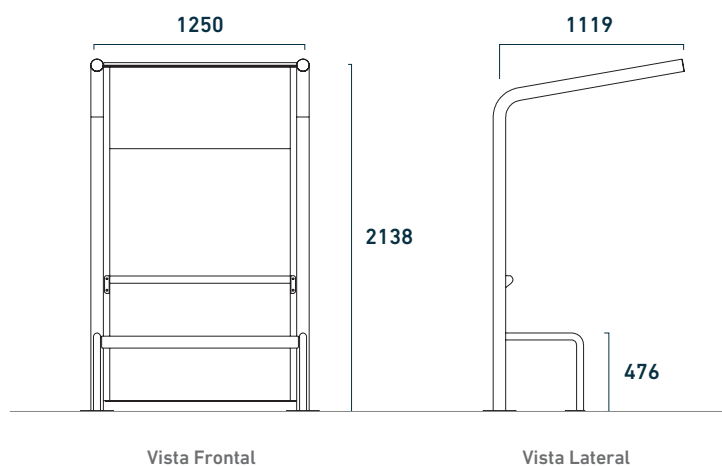

PRESENTACIONES

REFUGIO GENTÖ 1 MÓDULO

1 Módulo: asiento

REFUGIO GENTÖ 2 MÓDULOS

2 Módulos: asientos

REFUGIO GENTÖ 3 MÓDULOS

3 Módulos: 2 asientos - Descanso

INFORMACIÓN TÉCNICA

LONGITUD (MM)	CÓDIGO	LARGO EC (MM)	MÓDULOS	CARACTERÍSTICAS
2138	-	1250	1 módulos	Personalizable
2138	-	2500	2 módulos	Personalizable
2138	-	3750	3 módulos	Personalizable

INSTALACIÓN

Los tornillos y tarugos son suministrados por Mobel Citta.

MATERIALES Y COLORES

ESTRUCTURA

Estructuras de caño estructural en Acero SAE 1010 de 76 mm de diámetro. Techos en chapa SAE 1010 de 1,6 mm de espesor. Pintados con pintura termoconvertible en polvo.

ACCESORIOS