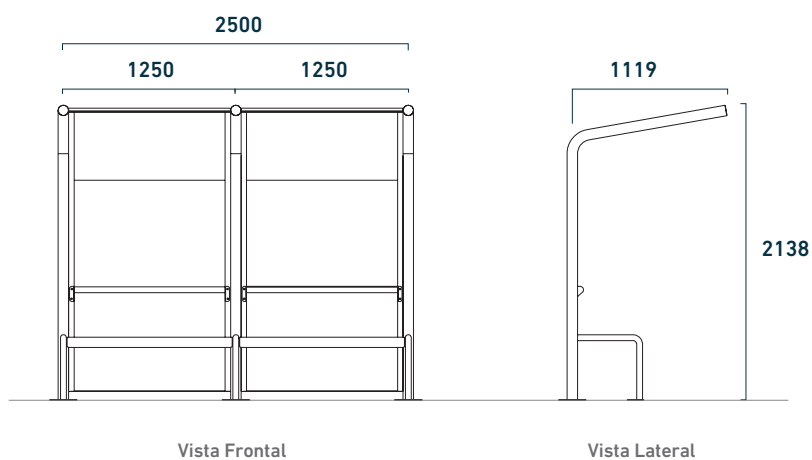

PRESENTACIONES

REFUGIO GENTÖ 1 MÓDULO

1 Módulo: asiento

REFUGIO GENTÖ 2 MÓDULOS

2 Módulos: asientos

REFUGIO GENTÖ 3 MÓDULOS

3 Módulos: 2 asientos - Descanso

INFORMACIÓN TÉCNICA

LONGITUD (MM)	CÓDIGO	LARGO EC (MM)	MÓDULOS	CARACTERÍSTICAS
2138	-	1250	1 módulos	Personalizable
2138	-	2500	2 módulos	Personalizable
2138	-	3750	3 módulos	Personalizable

INSTALACIÓN

Los tornillos y tarugos son suministrados por Mobel Citta.

MATERIALES Y COLORES

ESTRUCTURA

Estructuras de caño estructural en Acero SAE 1010 de 76 mm de diámetro. Techos en chapa SAE 1010 de 1,6 mm de espesor. Pintados con pintura termoconvertible en polvo.

ACCESORIOS